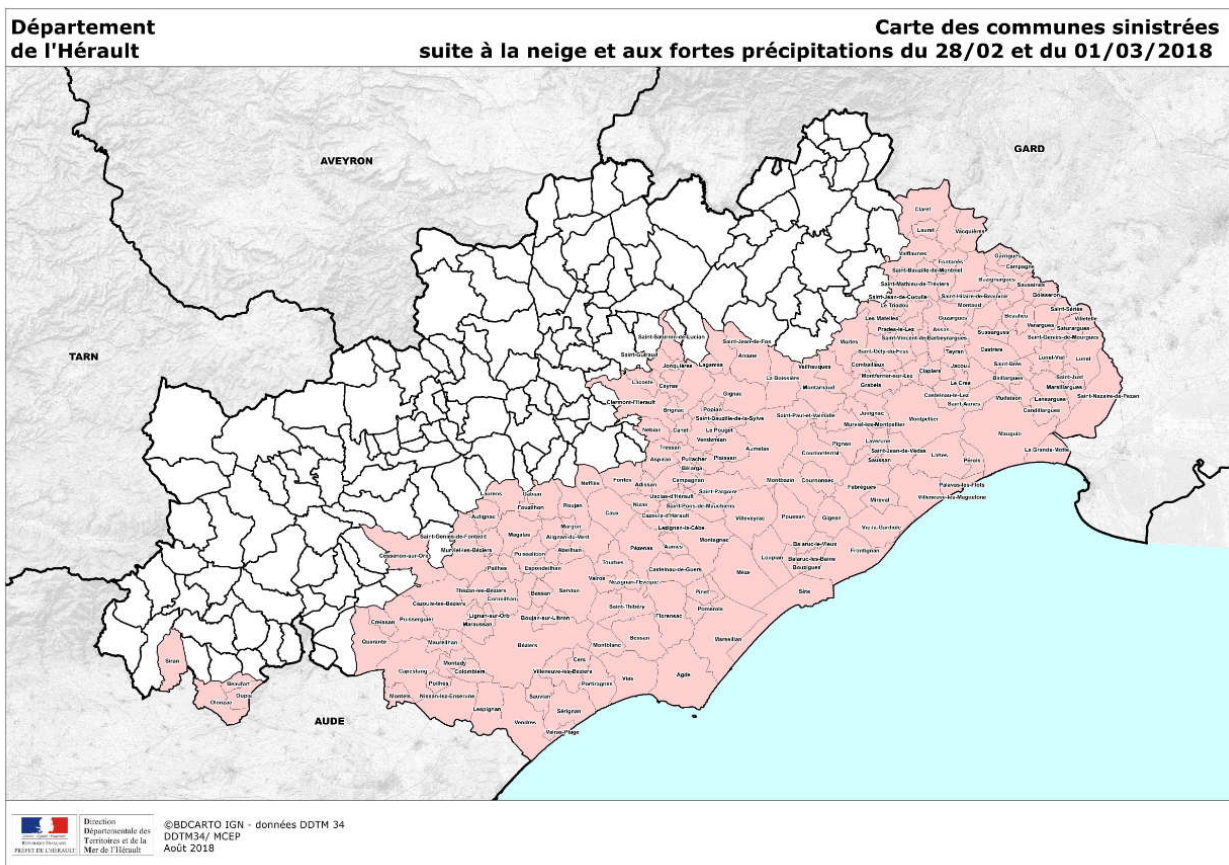

Montpellier, Lundi 3 septembre 2018

Agriculture

Reconnaissance de calamité agricole suite à la neige et aux pluies du 28 février au 1er mars 2018

Dépôt des dossiers de demande d'indemnisation avant le 1er octobre 2018

Réuni le 13 juin 2018, le comité national de gestion du risque en agriculture, a donné un avis favorable à la demande de reconnaissance au titre des calamités agricoles, à la suite des phénomènes importants de neige et de pluie du 28 février au 1^{er} mars 2018 dans l'Hérault.

Les biens reconnus sinistrés sont : les pertes de fonds sur sols, ouvrages privés, palissades, clôtures, cultures pérennes (pépinière horticole), cheptel vif (bovin viande, poule pondeuse).

La zone reconnue sinistrée concerne 198 communes (liste et carte ci-après)